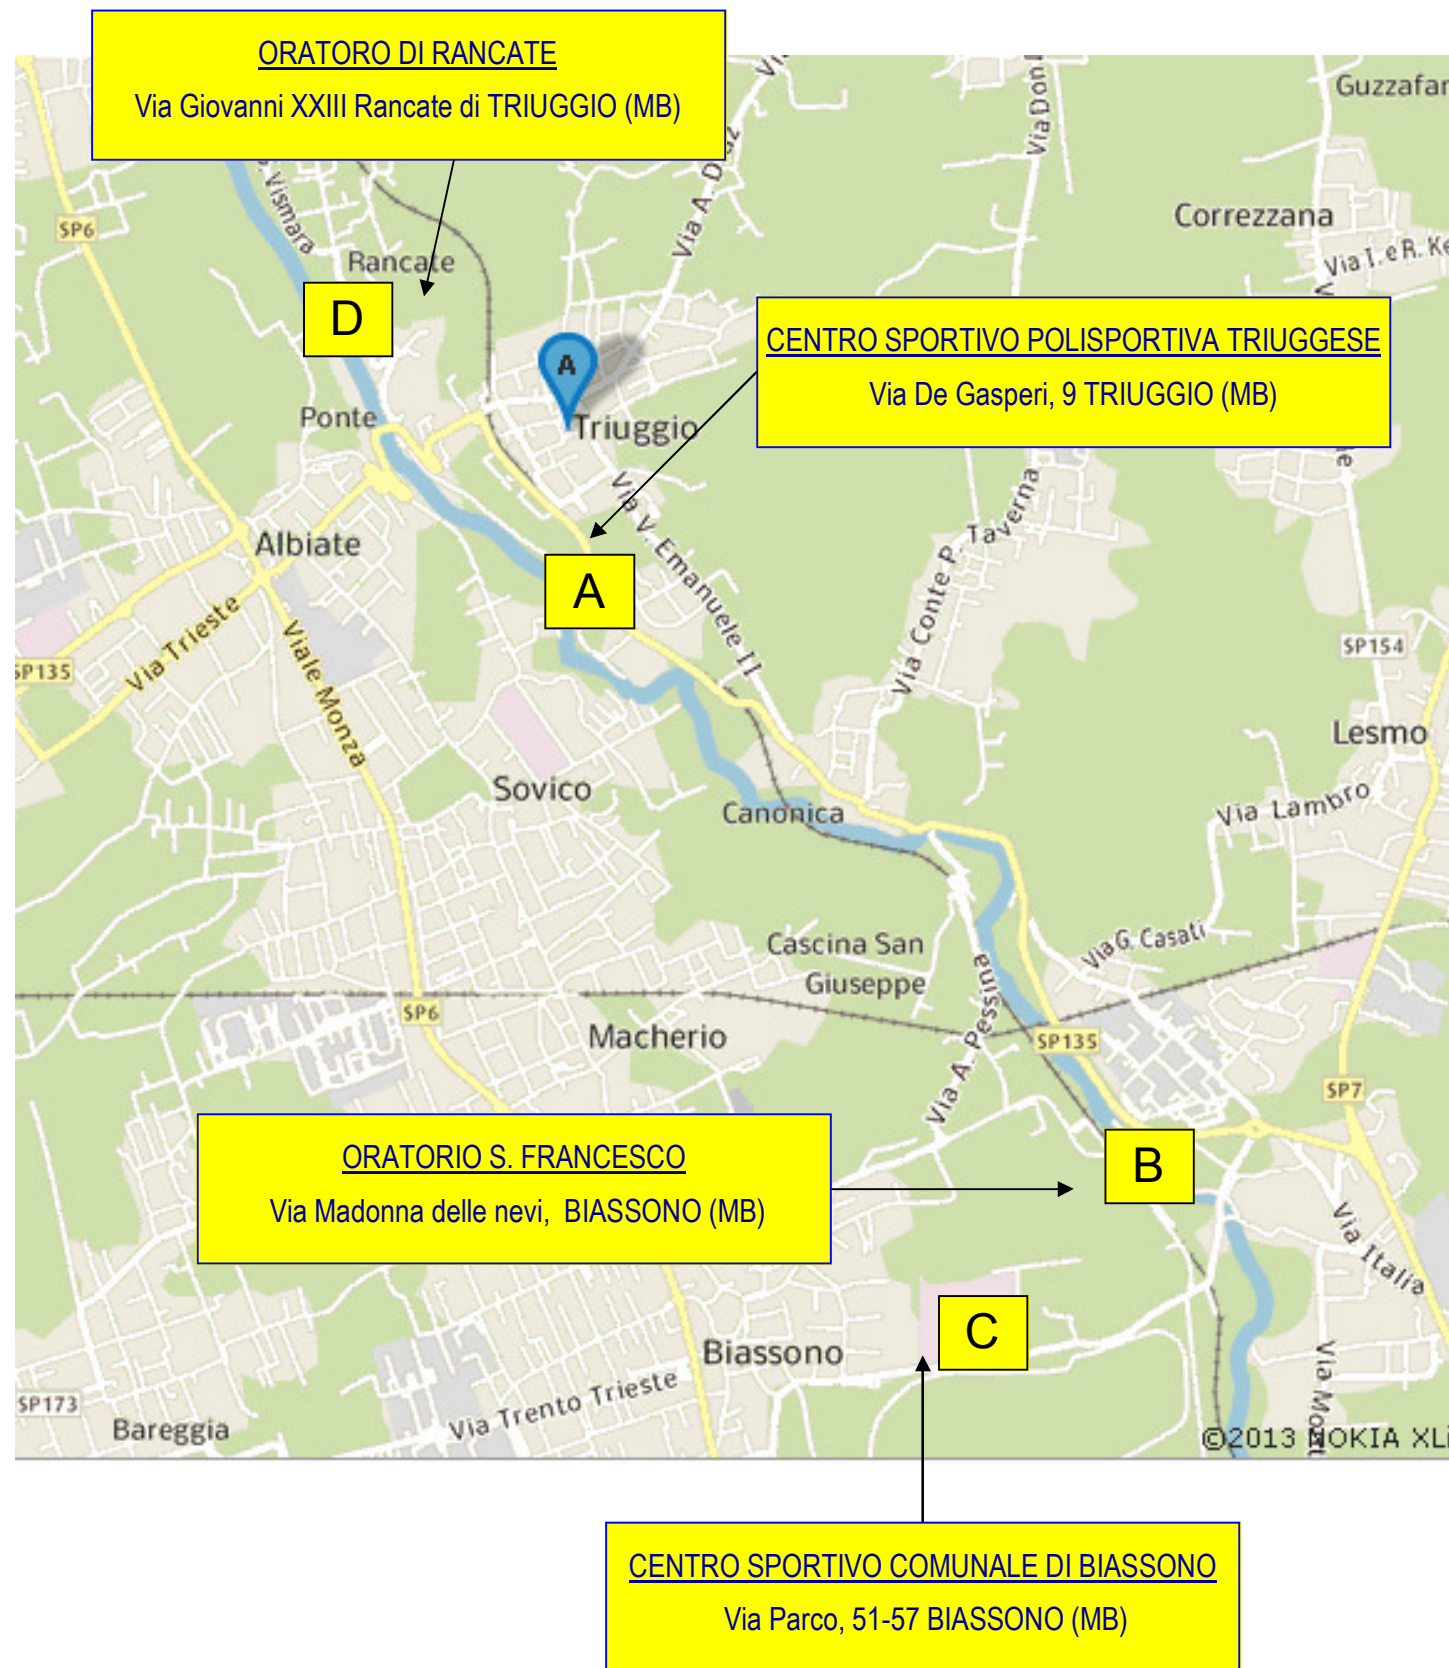

PLANIMETRIA GENERALE